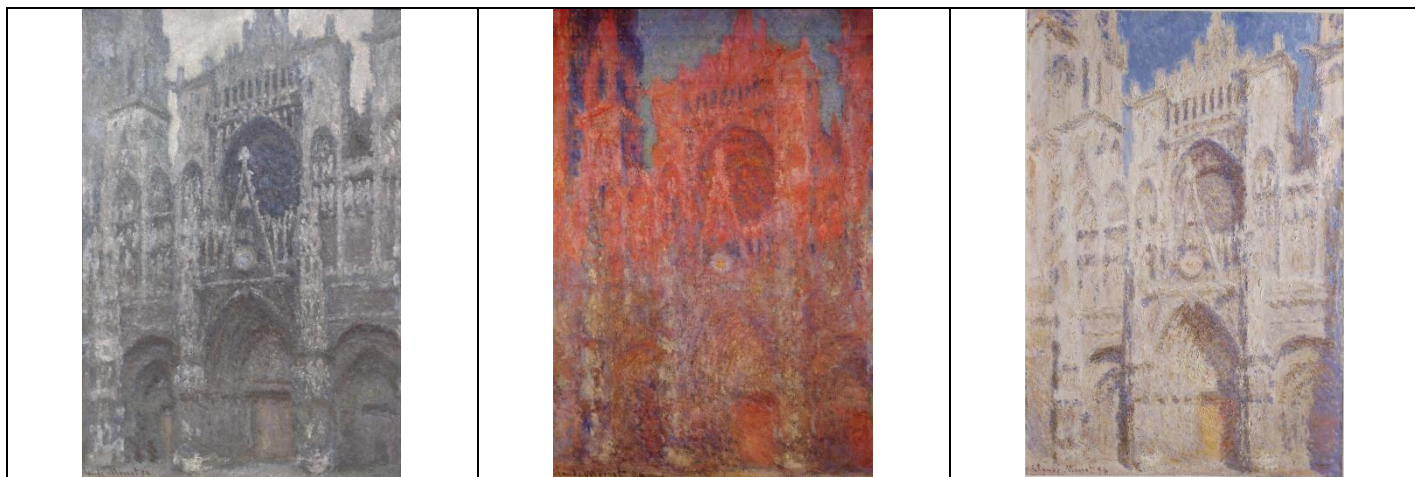

A képek forrásjegyzéke

<https://arthive.com/res/media/img/oy1800/work/34a/301508.jpg>

<https://arthive.com/res/media/img/oy1800/work/a7a/301345.jpg>

<https://arthive.com/res/media/img/oy1800/work/333/293370.jpeg>

<https://arthive.com/res/media/img/oy1800/work/2ce/301482.jpg>

<https://arthive.com/res/media/img/oy1800/work/2ff/300154.jpeg>

<https://66.media.tumblr.com/4f07b2f3d5949cfd911437a26ec24684/tumblr_ne2rcyZpyF1t15yuf01_1280.jpg>

<https://66.media.tumblr.com/4576c5683ed4c8c3ce3ebb70b050dc38/tumblr_ne2uf2aXJo1t15yuf01_1280.jpg>

<https://upload.wikimedia.org/wikipedia/commons/d/d1/Claude_Monet_-_Rouen_Cathedral%2C_Facade_%28Sunset%29.JPG>

<https://upload.wikimedia.org/wikipedia/commons/e/e2/Claude_Monet_-_Rouen_Cathedral%2C_West_Fa%C3%A7ade_-_Google_Art_Project.jpg>

<http://artsviewer.com/images/M/monet/1894-25.jpg>

<http://artsviewer.com/images/M/monet/1894-23.jpg>

<https://www.metmuseum.org/toah/images/hb/hb_30.95.250.jpg>

<http://images.wikioo.org:8080/ADC/Art-ImgScreen-1.nsf/O/A-8XXRTT/$FILE/Claude_monet-rouen_cathedral_02.Jpg>

<https://bigartshop.ru/sites/default/files/styles/1920x/public/product_images/Rouen%20Cathedral%2C%20Grey%20Weather--1894.jpg?itok=03ze9jIA>