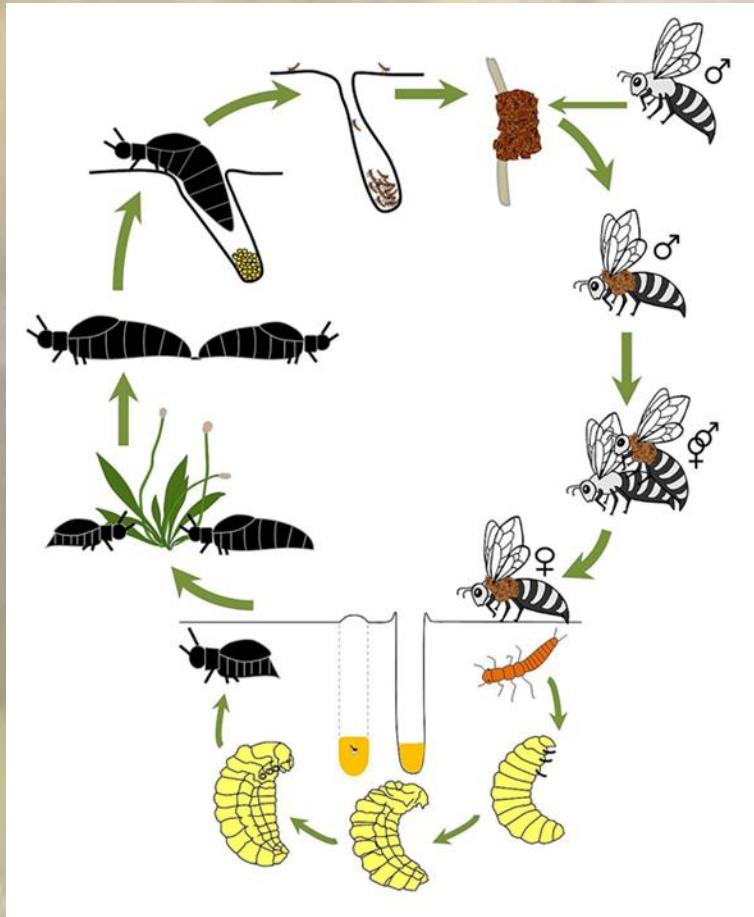

**Hanyattúszó poloska**

A hanyattúszó poloska olyan, mint egy víz alatti csónak: a két evezőlába oldalt kiáll, és nagy csapásokkal halad. Ujjak helyett sűrűn álló szőrszálak szélesítik ki az evező „lapátját”.

Lótücsök

Csonka szárnyú vagy teljesen szárnyatlan rovarok: a **fűrészlábú szöcske** vagy a **hangyák dolgozói**.

Hangya

A rózsabogarak a repülni tudó rovarok közé tartoznak

A levegőben egy helyben tudnak „álldogálni” a zengőlegyek.

Villámgyors légi vadászok, a szitakötők.

A potyautas **kék nünüke** rengeteg utódot küld a világra, akik aztán felkapaszkodnak egy-egy virágra, és ott várakoznak.

A kék nünüke lárvák egy **méhen** megkapaszkodnak, bevitetik magukat a kaptárba, ott azután a méhlárvákat fogyasztva fejlődnek.

A detailed painting of a dragonfly perched on a reed stem. The dragonfly has four large, transparent wings with intricate vein patterns. The background is a lush, green, and slightly blurred landscape of a marsh or pond, with various reeds and plants. The lighting is soft, creating a natural and serene atmosphere.